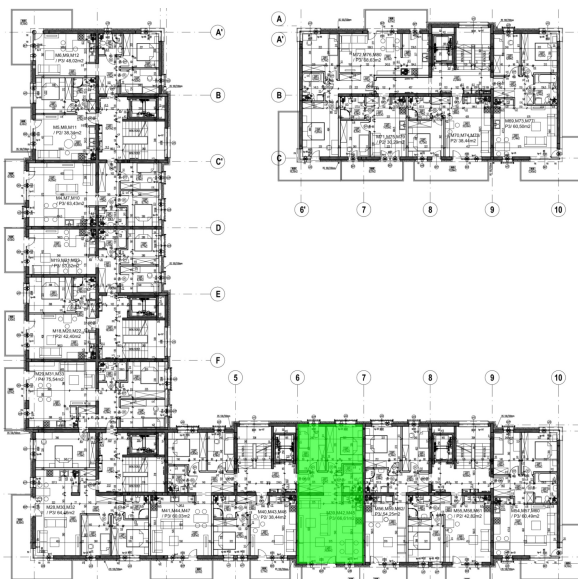

Miodowa 17 seg. A mieszkanie 42

Numer	42
Klatka:	4
Piętro:	Piętro II
Metraż:	66,79 m ²
Pokoje:	3
Cena brutto mieszkania / m²:	8 190 zł
Cena brutto oferty:	597 143 zł
W cenie oferty:	Mieszkanie nr. 42: 547 010 zł, Miejsce parkingowe nr. 33: 42 000 zł, Komórka lokatorska nr. 42: 8 010 zł, Udział w drodze - 123 zł