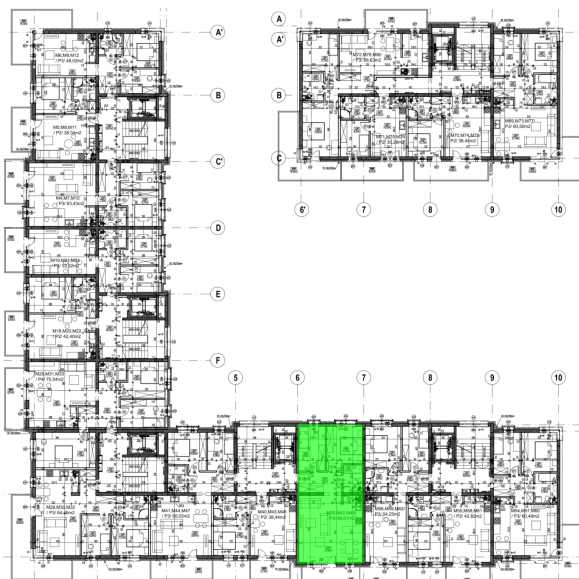

## Miodowa 17 seg. A mieszkanie 42

<b>Numer</b>	42
<b>Klatka:</b>	4
<b>Piętro:</b>	Piętro II
<b>Metraż:</b>	66,79 m <sup>2</sup>
<b>Pokoje:</b>	3
<b>Cena brutto mieszkania / m<sup>2</sup>:</b>	8 190 zł
<b>Cena brutto oferty:</b>	597 143 zł

**W cenie oferty:**

Mieszkanie nr. 42: 547 010 zł,  
Miejsce parkingowe nr. 33: 42 000 zł,  
Komórka lokatorska nr. 42: 8 010 zł,  
Udział w drodze - 123 zł