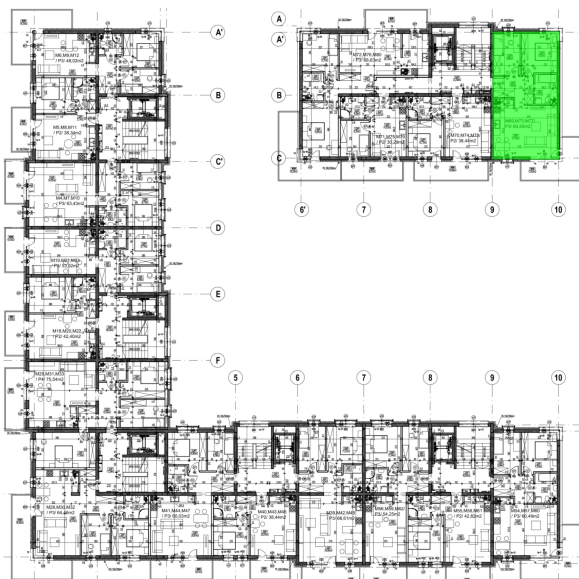

## Miodowa 17 seg. B mieszkanie 69

<b>Numer</b>	69
<b>Klatka:</b>	6
<b>Piętro:</b>	Piętro I
<b>Metraż:</b>	61,03 m <sup>2</sup>
<b>Pokoje:</b>	3
<b>Cena brutto mieszkania / m<sup>2</sup>:</b>	8 190 zł
<b>Cena brutto oferty:</b>	552 059 zł

**W cenie oferty:**

Mieszkanie nr. 69: 499 836 zł,  
Miejsce parkingowe nr. 4: 44 000 zł,  
Komórka lokatorska nr. 69: 8 100 zł,  
Udział w drodze - 123 zł