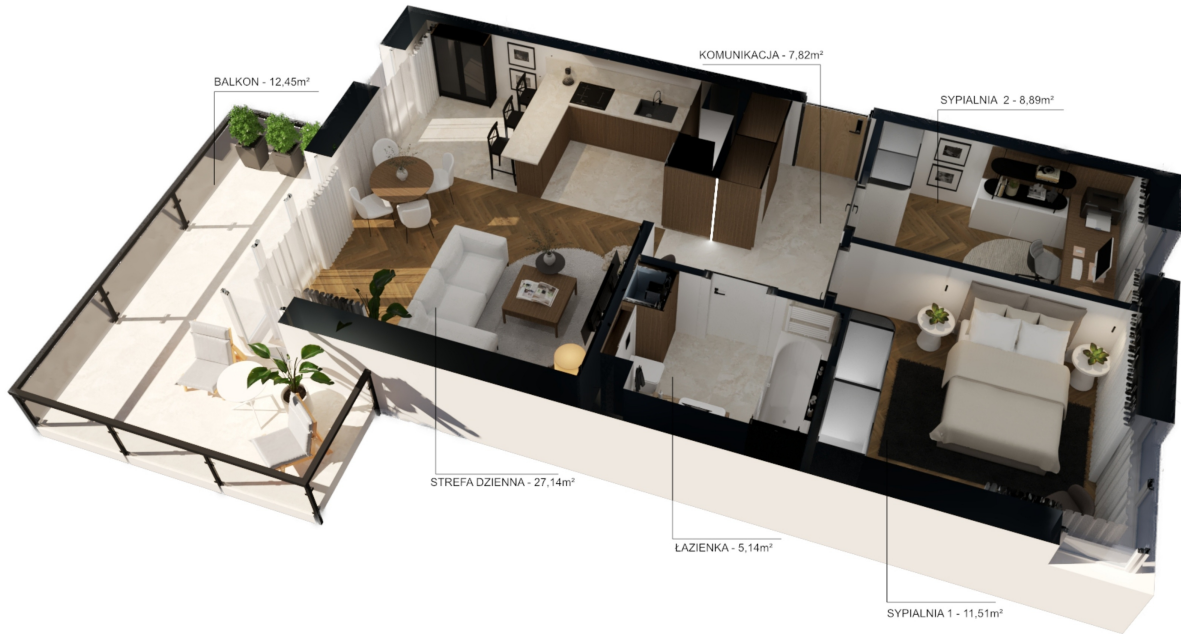

## Miodowa 17 seg. B mieszkanie 69

<b>Numer</b>	69
<b>Klatka:</b>	6
<b>Piętro:</b>	Piętro I
<b>Metraż:</b>	61,03 m <sup>2</sup>
<b>Pokoje:</b>	3
<b>Cena brutto mieszkania / m<sup>2</sup>:</b>	8 190 zł
<b>Cena brutto oferty:</b>	552 059 zł

**W cenie oferty:**

Mieszkanie nr. 69: 499 836 zł,  
Miejsce parkingowe nr. 4: 44 000 zł,  
Komórka lokatorska nr. 69: 8 100 zł,  
Udział w drodze - 123 zł